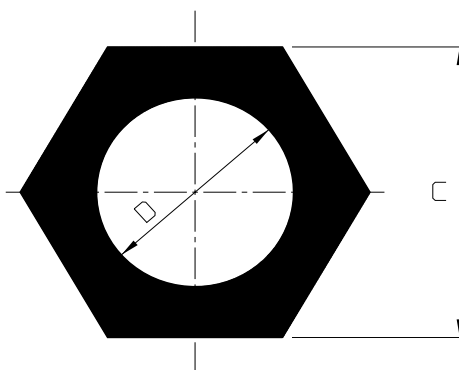

STAINLESS HOLLOW HEXAGONALS

Item	C (mm)	D (mm)	
30 x 17/22	30	17	22
31 x 17/23	31	17	23
33 x 17/25	31	17	25
36 x 17/28	36	17	28
39 x 17/31	39	17	31
41 x 17/33	41	17	33
45 x 17/37	45	17	37
48 x 17/40	48	17	40
50 x 17/42	50	17	42
52 x 17/44	52	17	44
54 x 17/46	54	17	46
55 x 17/47	55	17	47
56 x 25/48	56	25	48
60 x 25/52	60	25	52
63 x 30/55	63	30	55
64 x 30/56	64	30	56
65 x 30/57	65	30	57
66 x 30/58	66	30	58
67,5 x 30/59,5	67,5	30	59,5

Item	C (mm)	D (mm)	
68,5 x 30/60,5	68,5	30	60,5
70 x 30/62	70	30	62
71 x 30/63	71	30	63
72 x 40/64	72	40	64
73 x 40/65	73	40	65
76 x 45/68	76	45	68
77 x 50/69	77	50	69
78 x 50/70	78	50	70
80 x 55/72	80	55	72
82 x 60/74	82	60	74
84 x 60/76	84	60	76
85 x 65/77	85	65	77
89 x 70/81	89	70	81
91 x 70/83	91	70	83
94 x 80/86	94	80	86
95 x 80/87	95	80	87
96 x 85/88	96	85	88
100 x 85/92	100	85	92
139 x 100/131	139	100	131