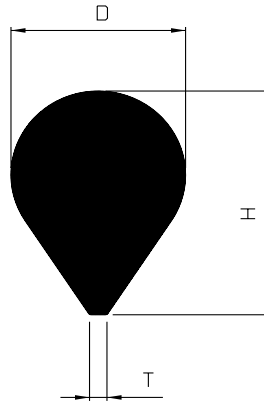

DROP PROFILE

Articolo / Item	D (mm)	H (mm)	T (mm)	Peso / Weight (kg/m)
8x9.5	8	9.5	0.5	0.423
10x12	10	12	0.5	0.663
10x12	10	12	1.5	0.677
11.5x13.5	11.5	13.5	1	0.873
13x15.5	13	15.5	1	1.123
13x16	13	16	2	1.166
14.5x18	14.5	18	1.5	1.440
16x20	16	20	2	1.771
18x22	18	22	2	2.202
18x22	18	22	2.5	2.217
18x22.5	18	22.05	2.5	2.250
18x23	18	23	2	2.266
20x25	20	25	2.5	2.768
20x25.5	20	25.5	2.5	2.804
23x28.5	23	28.5	2.5	3.622
23x28.5	23	28.5	3	3.643